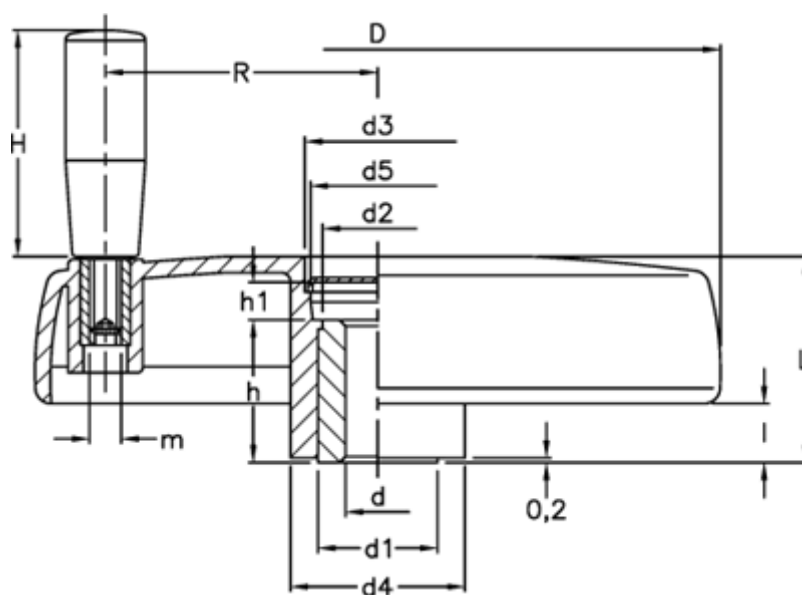

Varenummer: 2301072701

Beskrivelse:

VDS.125+I-A12

Mål

C (N*m) = 125	H = 56
D = 125	h = 27
d1 = 26	h1 = 8
d2 = 24.0	l = 11
d3 = 31.0	L = 39
d4 = 35	L (J) = 25
d5 = 28	m = M6
d H7 = 12	R = 49.0